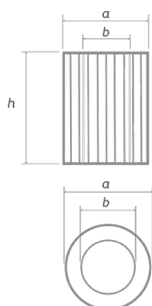

GABIÓNOVÝ KVETINÁČ GB2-L

NO.: 5407

Priemer (VONKAJŠÍ): 39 cm (a)
Priemer (VNÚTORNÝ): 25 cm (b)
Výška: 32 cm (h)

Váha: 2.9 kg
Povrchová úprava: ŽIAROVÝ ZINOK
Materiál: OCELOVÝ DRÔT ϕ 3,5 mm

? PLASTOVÝ KVETINÁČ NIEJE
SÚČASŤOU