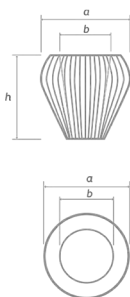

Váha: 5.45 kg  
Povrchová úprava: ŽIAROVÝ ZINOK  
Materiál: OCELOVÝ DRÔT  $\varnothing$  3,5 mm

**GABIÓNOVÝ KVETINÁČ  
GB6-XL  
NO.: 5425**

Dĺžka: 98 cm (a)  
Dĺžka (Vnútoraná): 77 cm (c)  
Šírka: 26 cm (b)  
Šírka (Vnútoraná): 13 cm (d)  
Výška: 32 cm (h)

### GABIÓNOVÝ KVETINÁČ GB5-L

NO.: 5426

Dĺžka: 72 cm (a)

Šírka: 33 cm (b)

Výška: 25 cm (h)

Váha: 3,45 kg  
Povrchová úprava: ŽIAROVÝ ZINOK  
Materiál: OCELOVÝ DRÔT  $\varnothing$  3,5 mm

### GABIÓNOVÝ KVETINÁČ GB5-XL

NO.: 5427

Priemer (VONKAJŠÍ): 50 cm

Celkový priemer: 60 cm (a)

Výška: 39 cm (h)

Váha: 4,15 kg  
Povrchová úprava: ŽIAROVÝ ZINOK  
Materiál: OCELOVÝ DRÔT  $\varnothing$  3,5 mm

**GABIÓNOVÝ KVETINÁČ  
GB9-L**  
NO.: 5432

Priemer (VONKAJŠÍ): 42 cm (a)  
Priemer (VNÚTORNÝ): 25 cm (b)  
Výška: 38 cm (h)

Váha: 3.15 kg  
Povrchová úprava: ŽIAROVÝ ZINOK  
Materiál: OCELOVÝ DRÔT  $\varnothing$  3,5 mm