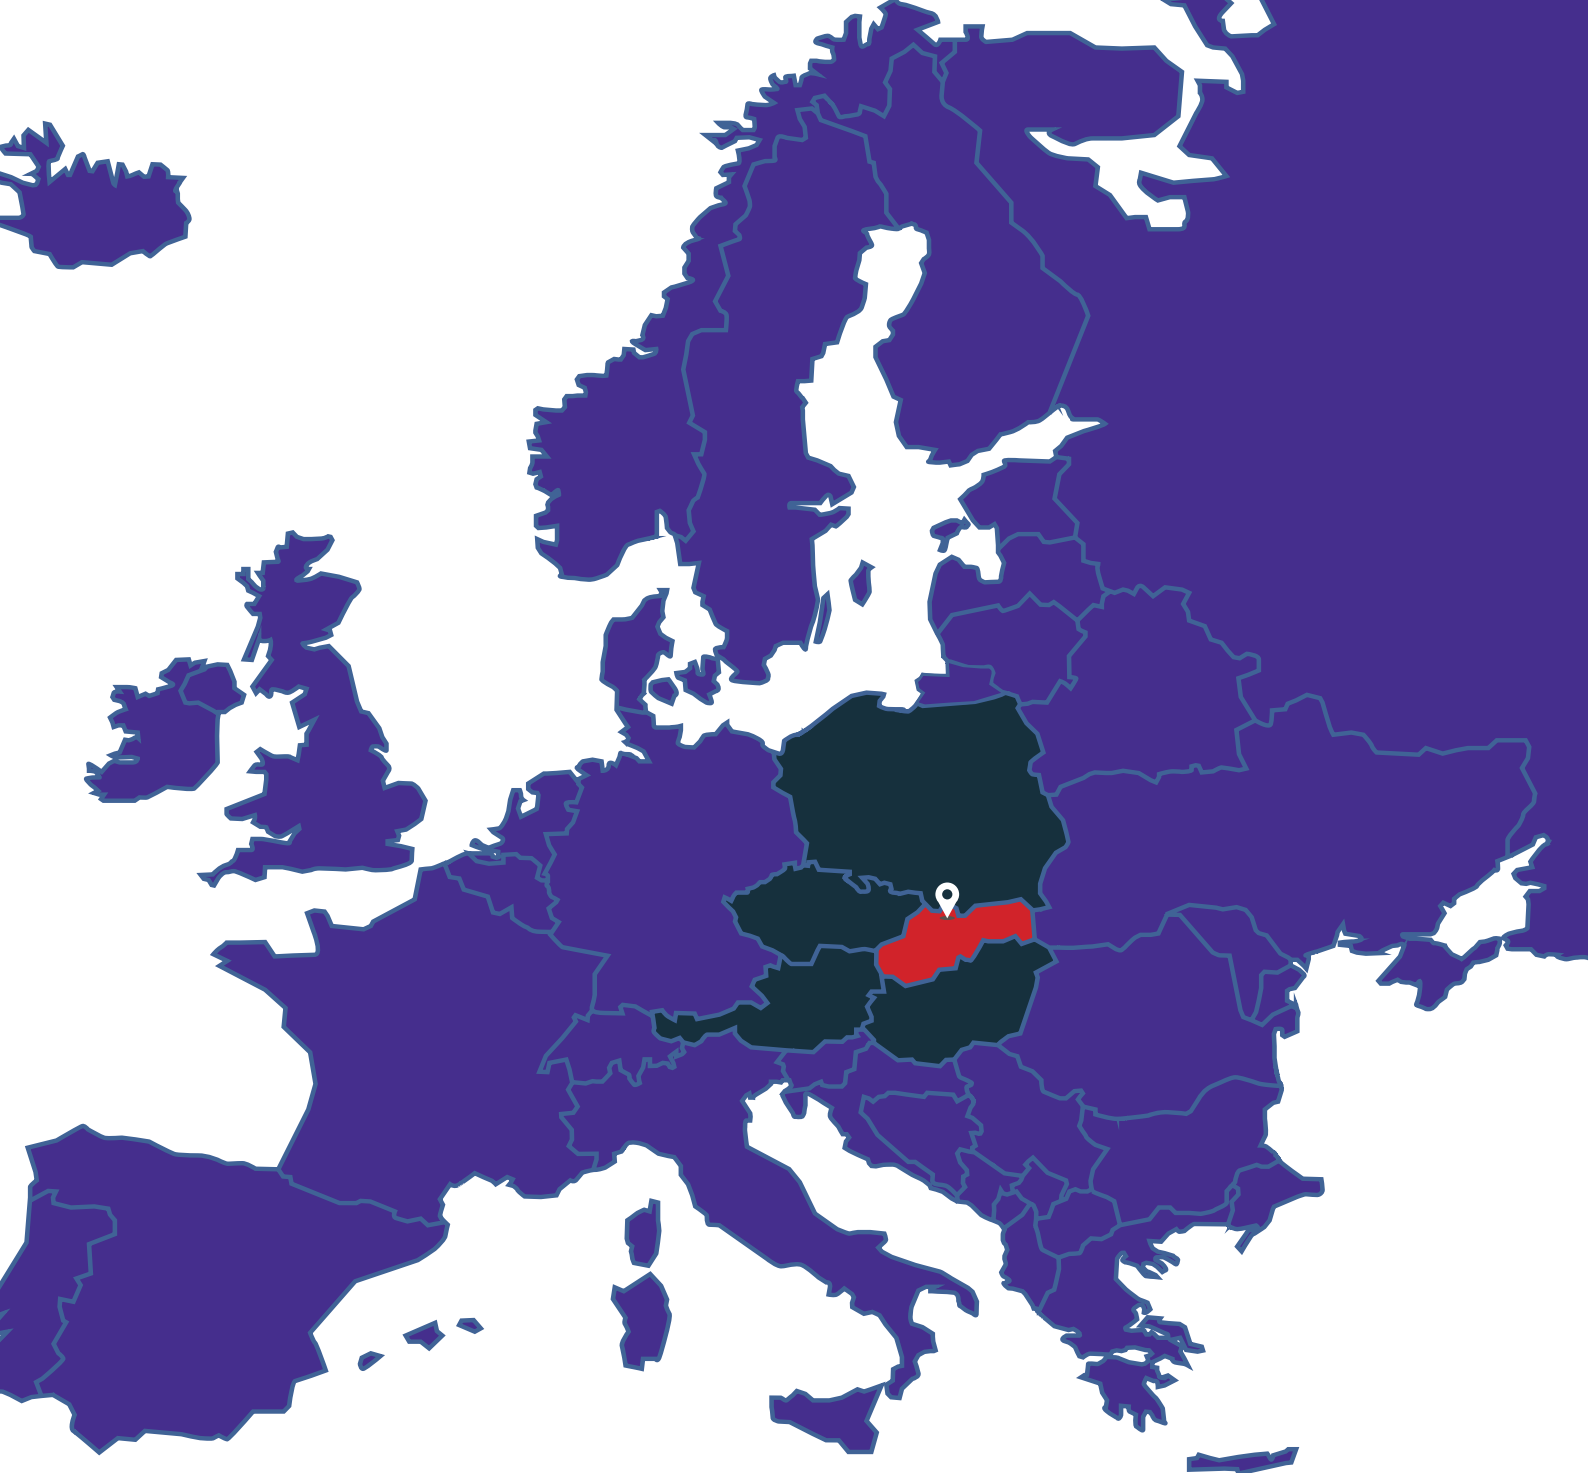

GABIONY
LEMON

www.gabionylemon.sk

LEMON trade, s.r.o.
Ul. Družstevná 849
Nižná 027 43 (priemyselný park)
IČO: 50 753 673