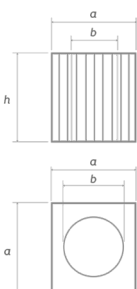

? PLASTOVÝ KVETINÁČ NIEJE  
SÚČASŤOU

**GABIÓNOVÝ KVETINÁČ**  
**GB1-L**  
 NO.: 5410

**Celkový priemer:** 39 cm (a)  
**Výška:** 32 cm (h)

Váha: 1,8 kg  
 Povrchová úprava: ŽIAROVÝ ZINOK  
 Materiál: OCELOVÝ DRÔT  $\varnothing$  3,5 mm

**GABIÓNOVÝ KVETINÁČ**  
**GB1-XL**  
 NO.: 5411

**Celkový priemer:** 49 cm (a)  
**Výška:** 39 cm (h)

Váha: 2,3 kg  
 Povrchová úprava: ŽIAROVÝ ZINOK  
 Materiál: OCELOVÝ DRÔT  $\varnothing$  3,5 mm

**GABIÓNOVÝ KVETINÁČ  
GB4-L  
NO.: 5419**

Šírka: 39x39 cm (a)  
Šírka (VNÚTORNÁ): 25x25 cm (b)  
Výška: 32 cm (h)

Váha: 4,25 kg  
Povrchová úprava: ŽIAROVÝ ZINOK  
Materiál: OCELOVÝ DRÔT ø 3,5 mm

? PLASTOVÝ KVETINÁČ NIEJE  
SÚČASŤOU

**GABIÓNOVÝ KVETINÁČ  
GB4-XL  
NO.: 5420**

Šírka: 48x48 cm (a)  
Šírka (VNÚTORNÁ): 32x32 cm (b)  
Výška: 39 cm (h)

Váha: 5,95  
Povrchová úprava: ŽIAROVÝ ZINOK  
Materiál: OCELOVÝ DRÔT ø 3,5 mm

? PLASTOVÝ KVETINÁČ NIEJE  
SÚČASŤOU

**GABIÓNOVÝ KVETINÁČ  
GB3-L**  
NO.: 5421