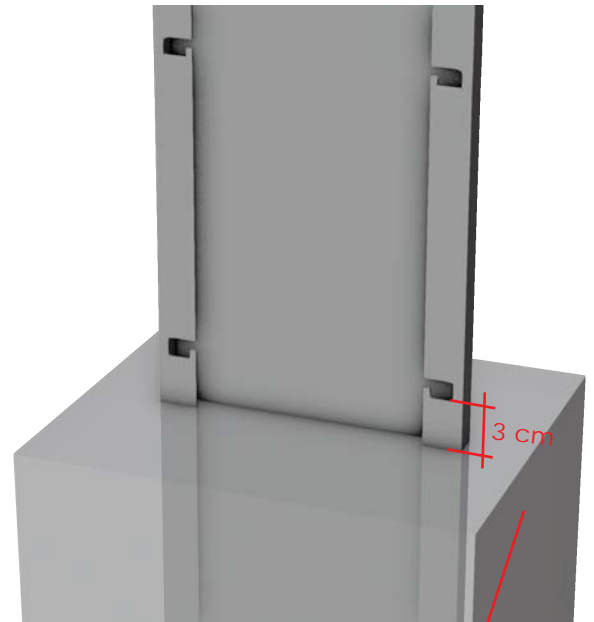

GABIÓNOVÉ PLOTY 2D PRAKTIK

**GABIONY
LEMON**

www.gabionylemon.sk

GABIÓNOVÝ PLOT 2D PRAKTIK MONTÁŽ DO BETÓNU

Dĺžka: 250 cm
Výška: 43 - 203 cm
Šírka: 19 cm

POVRCHOVÁ ÚPRAVA: ZINOK / GALFAN (95% Zn - 5% Al)
ANTRACIT
ZELENÁ

BETÓN

KOMPLET OBSAHUJE

2x PANEL 2D PRAKTIK / 250 x 43 cm
2x STĹPIK 2D PRAKTIK / 100 cm
13x DIŠTANČNÝ HÁČIK 2D PRAKTIK

KATALÓGOVÉ ČÍSLO
2D043G

KOMPLET OBSAHUJE

2x PANEL 2D PRAKTIK / 250 x 63 cm
2x STĹPIK 2D PRAKTIK / 120 cm
18x DIŠTANČNÝ HÁČIK 2D PRAKTIK