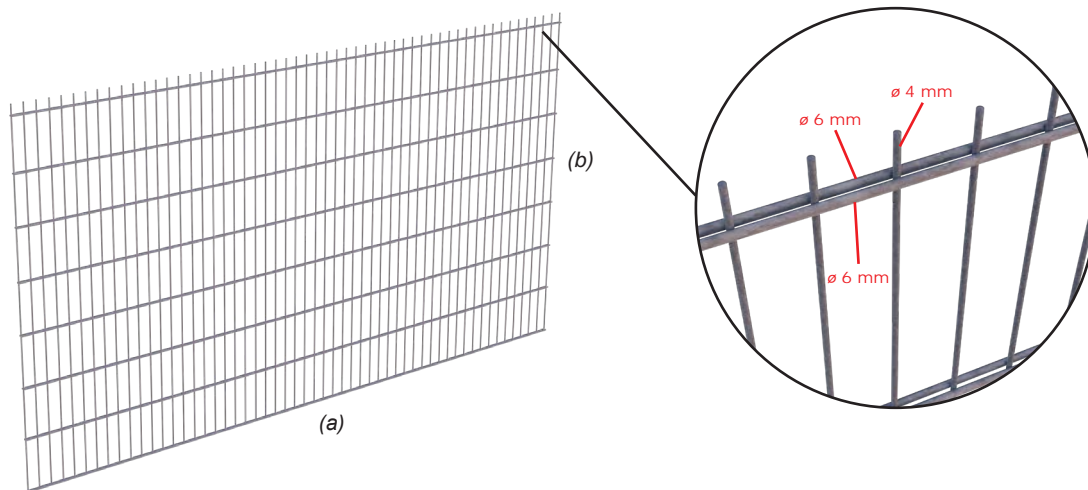

Katalógové ČÍSLO	NÁZOV / Dĺžka (a)	POVRCHOVÁ ÚPRAVA	Výška PANELU (b)	Váha 1ks	POČET ks na palete	ROZMER BALENIA NA PALETE	CENA S DPH 1ks
ART24036	2D PANEL / 250cm	ZINOK/GALFAN	43 cm	5.20 kg	150	100x250 cm	37,40 €
ART24035	2D PANEL / 250cm	ZINOK/GALFAN	63 cm	7.23 kg	150	100x250 cm	40,30 €
ART24034	2D PANEL / 250cm	ZINOK/GALFAN	83 cm	9.24 kg	100	100x250 cm	43,95 €
ART24033	2D PANEL / 250cm	ZINOK/GALFAN	103 cm	11.25 kg	50	100x250 cm	48,00 €
ART24032	2D PANEL / 250cm	ZINOK/GALFAN	123 cm	13.26 kg	50	120x250 cm	55,90 €
ART24031	2D PANEL / 250cm	ZINOK/GALFAN	143 cm	15.27 kg	50	140x250 cm	63,45 €
ART24030	2D PANEL / 250cm	ZINOK/GALFAN	163 cm	17.29 kg	50	200x250 cm	72,50 €
ART24029	2D PANEL / 250cm	ZINOK/GALFAN	183 cm	19.30 kg	50	200x250 cm	79,90 €
ART24028	2D PANEL / 250cm	ZINOK/GALFAN	203 cm	21.31 kg	50	200x250 cm	87,90 €
ART24205	2D PANEL / 250cm	ANTRACIT	43 cm	5.20 kg	150	100x250 cm	41,25 €
ART24105	2D PANEL / 250cm	ANTRACIT	63 cm	7.23 kg	150	100x250 cm	42,60 €
ART24091	2D PANEL / 250cm	ANTRACIT	83 cm	9.24 kg	100	100x250 cm	46,10 €
ART24090	2D PANEL / 250cm	ANTRACIT	103 cm	11.25 kg	50	100x250 cm	53,25 €
ART24089	2D PANEL / 250cm	ANTRACIT	123 cm	13.26 kg	50	120x250 cm	62,05 €
ART24103	2D PANEL / 250cm	ANTRACIT	143 cm	15.27 kg	50	140x250 cm	67,00 €
ART24104	2D PANEL / 250cm	ANTRACIT	163 cm	17.29 kg	50	200x250 cm	76,95 €
ART24088	2D PANEL / 250cm	ANTRACIT	183 cm	19.30 kg	50	200x250 cm	84,15 €
ART24084	2D PANEL / 250cm	ANTRACIT	203 cm	21.31 kg	50	200x250 cm	93,10 €
ART24206	2D PANEL / 250cm	ZELENÁ	43 cm	5.20 k	150	100x250 cm	41,25 €
ART24207	2D PANEL / 250cm	ZELENÁ	63 cm	7.23 kg	150	100x250 cm	42,60 €
ART24208	2D PANEL / 250cm	ZELENÁ	83 cm	9.24 kg	100	100x250 cm	46,10 €
ART24209	2D PANEL / 250cm	ZELENÁ	103 cm	11.25 kg	50	100x250 cm	53,25 €
ART24210	2D PANEL / 250cm	ZELENÁ	123 cm	13.26 kg	50	120x250 cm	62,05 €
ART24211	2D PANEL / 250cm	ZELENÁ	143 cm	15.27 kg	50	140x250 cm	67,00 €
ART24212	2D PANEL / 250cm	ZELENÁ	163 cm	17.29 kg	50	200x250 cm	76,95 €
ART24213	2D PANEL / 250cm	ZELENÁ	183 cm	19.30 kg	50	200x250 cm	84,15 €
ART24214	2D PANEL / 250cm	ZELENÁ	203 cm	21.31 kg	50	200x250 cm	93,10 €