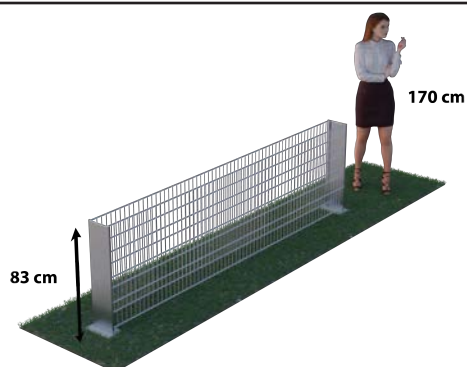

KOMPLET OBSAHUJE

2x PANEL 2D PRAKTIK / 250 x 83 cm
2x STĹPIK 2D PRAKTIK / 140 cm
23x DIŠTANČNÝ HÁČIK 2D PRAKTIK

KATALÓGOVÉ ČÍSLO
2D083G