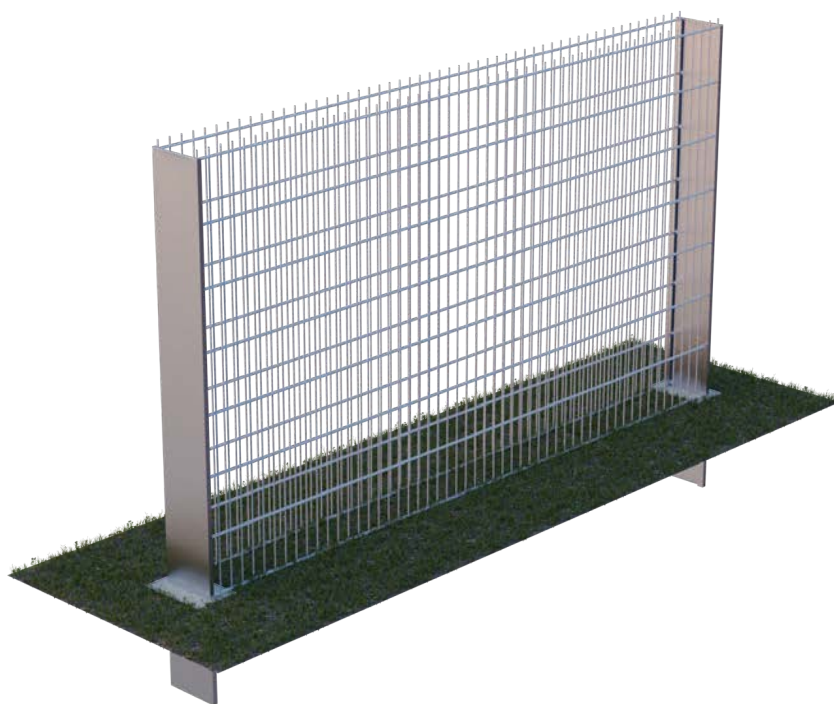

GABIÓNOVÉ PLOTY 2D PRAKTIK

**GABIONY
LEMON**

www.gabionylemon.sk

GABIÓNOVÝ PLOT 2D PRAKTIK MONTÁŽ DO BETÓNU

Dĺžka: 250 cm
Výška: 43 - 203 cm
Šírka: 19 cm

POVRCHOVÁ ÚPRAVA: ZINOK / GALFAN (95% Zn - 5% Al)
ANTRACIT
ZELENÁ

BETÓN

KOMPLET OBSAHUJE

2x PANEL 2D PRAKTIK / 250 x 43 cm
2x STĹPIK 2D PRAKTIK / 100 cm
13x DIŠTANČNÝ HÁČIK 2D PRAKTIK

KATALÓGOVÉ ČÍSLO
2D043G

KOMPLET OBSAHUJE

2x PANEL 2D PRAKTIK / 250 x 63 cm
2x STĹPIK 2D PRAKTIK / 120 cm
18x DIŠTANČNÝ HÁČIK 2D PRAKTIK