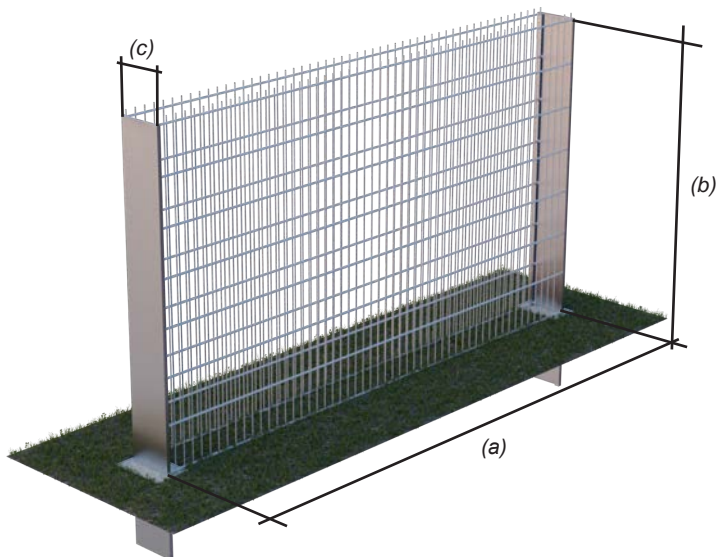

NO.: ART24021

Dĺžka: 19 cm

Váha: 0,0194 kg

Materiál: OCEĽOVÝ DRÔT (ø 3mm)
Povrchová úprava: ZINOK / GALFAN (95% Zn - 5% Al)

Katalógové ČÍSLO	NÁZOV / Dĺžka (a)	POVRCHOVÁ ÚPRAVA	VÝŠKA (b)/ HRÚBK (c)	Váha 1ks	POČET ks na palete	ROZMER BALENIA NA PALETE	CENA S DPH 1ks
2D043G	2D PRAKTIK / 250 cm	ZINOK/GALFAN	43 cm / 19 cm	21 kg	50	100x250 cm	115,52 €
2D063G	2D PRAKTIK / 250 cm	ZINOK/GALFAN	63 cm / 19 cm	27 kg	50	100x250 cm	130,32 €
2D083G	2D PRAKTIK / 250 cm	ZINOK/GALFAN	83 cm / 19 cm	33 kg	50	200x250 cm	153,82 €
2D103G	2D PRAKTIK / 250 cm	ZINOK/GALFAN	103 cm / 19 cm	38 kg	25	100x250 cm	164,12 €
2D123G	2D PRAKTIK / 250 cm	ZINOK/GALFAN	123 cm / 19 cm	44 kg	25	120x250 cm	190,72 €
2D143G	2D PRAKTIK / 250 cm	ZINOK/GALFAN	143 cm / 19 cm	50 kg	25	140x250 cm	209,42 €
2D163G	2D PRAKTIK / 250 cm	ZINOK/GALFAN	163 cm / 19 cm	56 kg	25	200x250 cm	242,34 €
2D183G	2D PRAKTIK / 250 cm	ZINOK/GALFAN	183 cm / 19 cm	61 kg	25	200x250 cm	261,32 €
2D203G	2D PRAKTIK / 250 cm	ZINOK/GALFAN	203 cm / 19 cm	67 kg	25	200x260 cm	286,92 €
2D043A	2D PRAKTIK / 250 cm	ANTRACIT	43 cm / 19 cm	21 kg	50	100x250 cm	140,72 €
2D063A	2D PRAKTIK / 250 cm	ANTRACIT	63 cm / 19 cm	27 kg	50	200x250 cm	156,82 €
2D083A	2D PRAKTIK / 250 cm	ANTRACIT	83 cm / 19 cm	33 kg	50	200x250 cm	173,62 €
2D103A	2D PRAKTIK / 250 cm	ANTRACIT	103 cm / 19 cm	38 kg	25	100x250 cm	214,02 €
2D123A	2D PRAKTIK / 250 cm	ANTRACIT	123 cm / 19 cm	44 kg	25	120x250 cm	236,52 €
2D143A	2D PRAKTIK / 250 cm	ANTRACIT	143 cm / 19 cm	50 kg	25	140x250 cm	254,52 €
2D163A	2D PRAKTIK / 250 cm	ANTRACIT	163 cm / 19 cm	56 kg	25	200x250 cm	292,72 €
2D183A	2D PRAKTIK / 250 cm	ANTRACIT	183 cm / 19 cm	61 kg	25	200x250 cm	310,22 €
2D203A	2D PRAKTIK / 250 cm	ANTRACIT	203 cm / 19 cm	67 kg	25	200x260 cm	343,02 €
2D043Z	2D PRAKTIK / 250 cm	ZELENÁ	43 cm / 19 cm	21 kg	50	100x250 cm	140,72 €
2D063Z	2D PRAKTIK / 250 cm	ZELENÁ	63 cm / 19 cm	27 kg	50	200x250 cm	156,82 €
2D083Z	2D PRAKTIK / 250 cm	ZELENÁ	83 cm / 19 cm	33 kg	50	200x250 cm	173,62 €
2D103Z	2D PRAKTIK / 250 cm	ZELENÁ	103 cm / 19 cm	38 kg	25	100x250 cm	214,02 €
2D123Z	2D PRAKTIK / 250 cm	ZELENÁ	123 cm / 19 cm	44 kg	25	120x250 cm	236,52 €
2D143Z	2D PRAKTIK / 250 cm	ZELENÁ	143 cm / 19 cm	50 kg	25	140x250 cm	254,52 €
2D163Z	2D PRAKTIK / 250 cm	ZELENÁ	163 cm / 19 cm	56 kg	25	200x250 cm	292,72 €
2D183Z	2D PRAKTIK / 250 cm	ZELENÁ	183 cm / 19 cm	61 kg	25	200x250 cm	310,22 €
2D203Z	2D PRAKTIK / 250 cm	ZELENÁ	203 cm / 19 cm	67 kg	25	200x260 cm	343,02 €