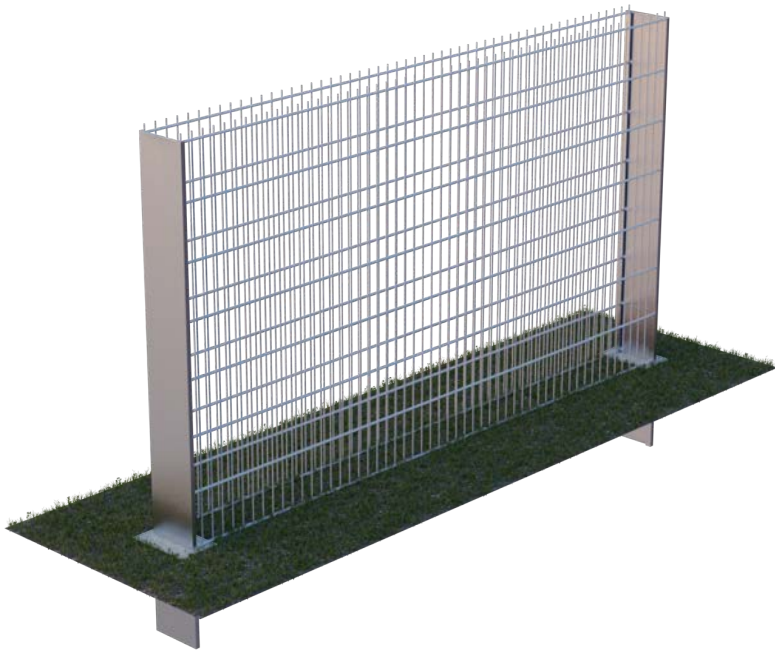

GABIÓNOVÉ PLOTY 2D PRAKTIK

**GABIONY
LEMON**

www.gabionylemon.sk

GABIÓNOVÝ PLOT 2D PRAKTIK MONTÁŽ DO BETÓNU

Dĺžka: 250 cm
Výška: 43 - 203 cm
Šírka: 19 cm

POVRCHOVÁ ÚPRAVA: ZINOK / GALFAN (95% Zn - 5% Al)
ANTRACIT
ZELENÁ

BETÓN

KOMPLET OBSAHUJE

2x PANEL 2D PRAKTIK / 250 x 43 cm
2x STĹPIK 2D PRAKTIK / 100 cm
13x DIŠTANČNÝ HÁČIK 2D PRAKTIK

KATALÓGOVÉ ČÍSLO
2D043G

KOMPLET OBSAHUJE

2x PANEL 2D PRAKTIK / 250 x 63 cm
2x STĹPIK 2D PRAKTIK / 120 cm
18x DIŠTANČNÝ HÁČIK 2D PRAKTIK