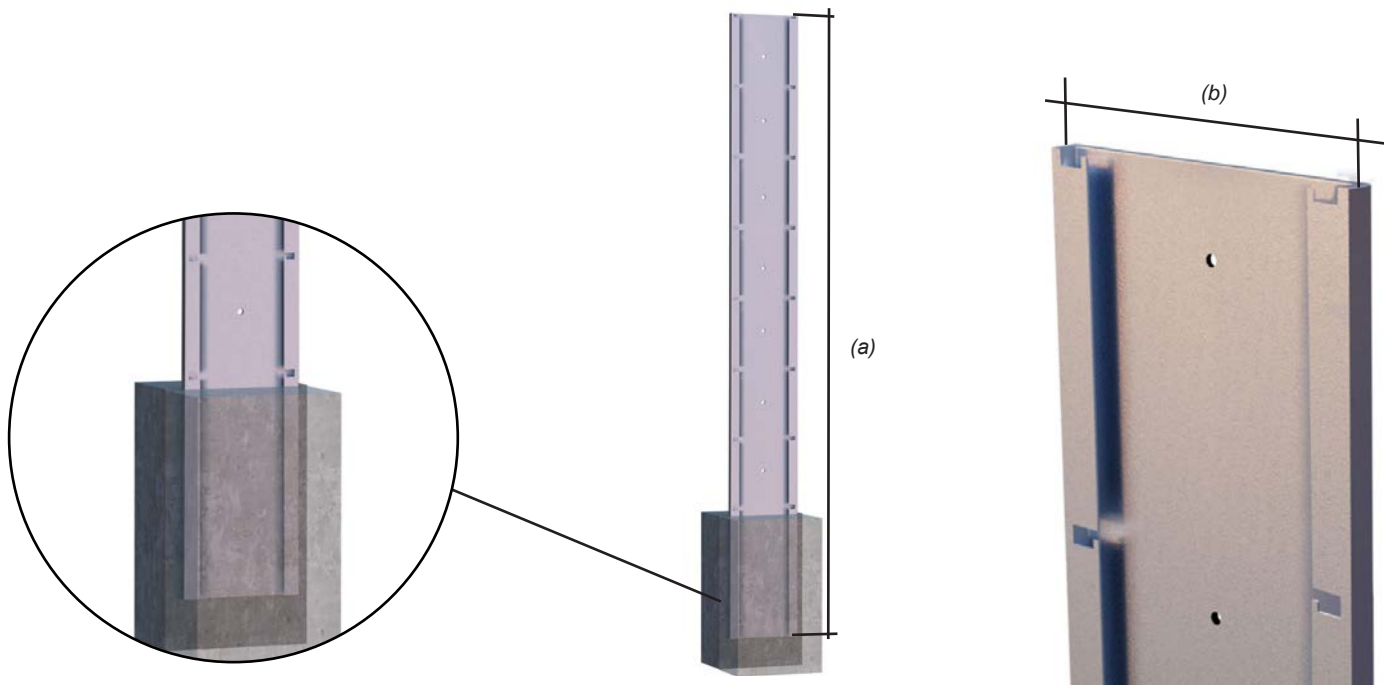

Katalógové ČÍSLO	NÁZOV	POVRCHOVÁ ÚPRAVA	VÝŠKA (a)/ Šírka (b)	Váha 1ks	POČET ks na palete	ROZMER BALENIA NA PALETE	CENA S DPH 1ks
ART24175	2D STĽPIK	ZINOK/GALFAN	100 cm / 19 cm	4 kg	50	120x80 cm	18,15 €
ART24179	2D STĽPIK	ZINOK/GALFAN	120 cm / 19 cm	4.8 kg	50	120x80 cm	21,20 €
ART24182	2D STĽPIK	ZINOK/GALFAN	140 cm / 19 cm	5.6 kg	50	140x100 cm	29,05 €
ART24187	2D STĽPIK	ZINOK/GALFAN	160 cm / 19 cm	6.4 kg	50	160x100 cm	29,30 €
ART24190	2D STĽPIK	ZINOK/GALFAN	180 cm / 19 cm	7.2 kg	50	200x100 cm	33,85 €
ART24195	2D STĽPIK	ZINOK/GALFAN	200 cm / 19 cm	8 kg	50	200x100 cm	34,80 €
ART24198	2D STĽPIK	ZINOK/GALFAN	220 cm / 19 cm	8.8 kg	50	220x100 cm	41,36 €
ART24200	2D STĽPIK	ZINOK/GALFAN	240 cm / 19 cm	9.6 kg	50	240x100 cm	42,60 €
ART24202	2D STĽPIK	ZINOK/GALFAN	260 cm / 19 cm	10.4 kg	50	260x100 cm	46,55 €
ART24167	2D STĽPIK	ANTRACIT	100 cm / 19 cm	4 kg	50	120x80 cm	26,90 €
ART24166	2D STĽPIK	ANTRACIT	120 cm / 19 cm	4.8 kg	50	120x80 cm	32,25 €
ART24165	2D STĽPIK	ANTRACIT	140 cm / 19 cm	5.6 kg	50	140x100 cm	36,80 €
ART24111	2D STĽPIK	ANTRACIT	160 cm / 19 cm	6.4 kg	50	160x100 cm	49,00 €
ART24143	2D STĽPIK	ANTRACIT	180 cm / 19 cm	7.2 kg	50	200x100 cm	50,60 €
ART24142	2D STĽPIK	ANTRACIT	200 cm / 19 cm	8 kg	50	200x100 cm	53,80 €
ART24108	2D STĽPIK	ANTRACIT	220 cm / 19 cm	8.8 kg	50	220x100 cm	62,10 €
ART24107	2D STĽPIK	ANTRACIT	240 cm / 19 cm	9.6 kg	50	240x100 cm	62,80 €
ART24106	2D STĽPIK	ANTRACIT	260 cm / 19 cm	10.4 kg	50	260x100 cm	69,40 €
ART24174	2D STĽPIK	ZELENÁ	100 cm / 19 cm	4 kg	50	120x80 cm	26,90 €
ART24178	2D STĽPIK	ZELENÁ	120 cm / 19 cm	4.8 kg	50	120x80 cm	32,25 €
ART24183	2D STĽPIK	ZELENÁ	140 cm / 19 cm	5.6 kg	50	140x100 cm	36,80 €
ART24186	2D STĽPIK	ZELENÁ	160 cm / 19 cm	6.4 kg	50	160x100 cm	49,00 €
ART24191	2D STĽPIK	ZELENÁ	180 cm / 19 cm	7.2 kg	50	200x100 cm	50,60 €
ART24194	2D STĽPIK	ZELENÁ	200 cm / 19 cm	8 kg	50	200x100 cm	53,80 €
ART24199	2D STĽPIK	ZELENÁ	220 cm / 19 cm	8.8 kg	50	220x100 cm	62,10 €
ART24201	2D STĽPIK	ZELENÁ	240 cm / 19 cm	9.6 kg	50	240x100 cm	62,80 €
ART24203	2D STĽPIK	ZELENÁ	260 cm / 19 cm	10.4 kg	50	260x100 cm	69,40 €