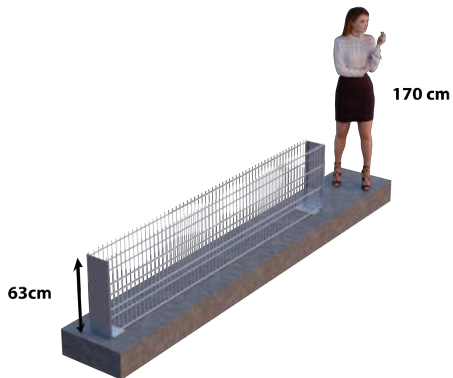

KOMPLET OBSAHUJE

2x PANEL 2D PRAKTIK / 250 x 63 cm
2x STĹPIK 2D PRAKTIK / 63 cm
2x PLATNIČKA 2D PRAKTIK
18x DIŠTANČNÝ HÁČIK 2D PRAKTIK

KATALÓGOVÉ ČÍSLO
2D063GPT