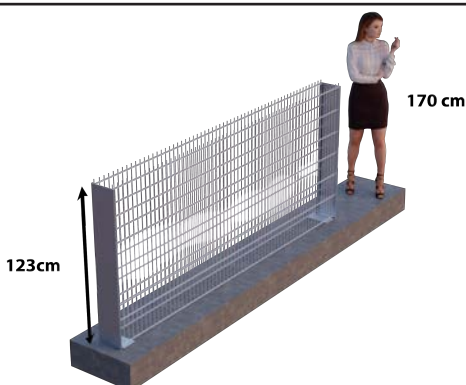

KOMPLET OBSAHUJE

2x PANEL 2D PRAKTIK / 250 x 123 cm
2x STĹPIK 2D PRAKTIK / 123 cm
2x PLATNIČKA 2D PRAKTIK
33x DIŠTANČNÝ HÁČIK 2D PRAKTIK

KATALÓGOVÉ ČÍSLO
2D123GPT