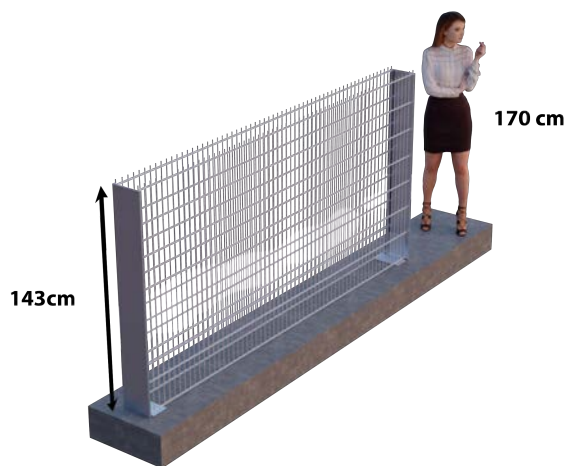

KOMPLET OBSAHUJE

2x PANEL 2D PRAKTIK / 250 x 143 cm
2x STĹPIK 2D PRAKTIK / 143 cm
2x PLATNIČKA 2D PRAKTIK
38x DIŠTANČNÝ HÁČIK 2D PRAKTIK

KATALÓGOVÉ ČÍSLO
2D143GPT