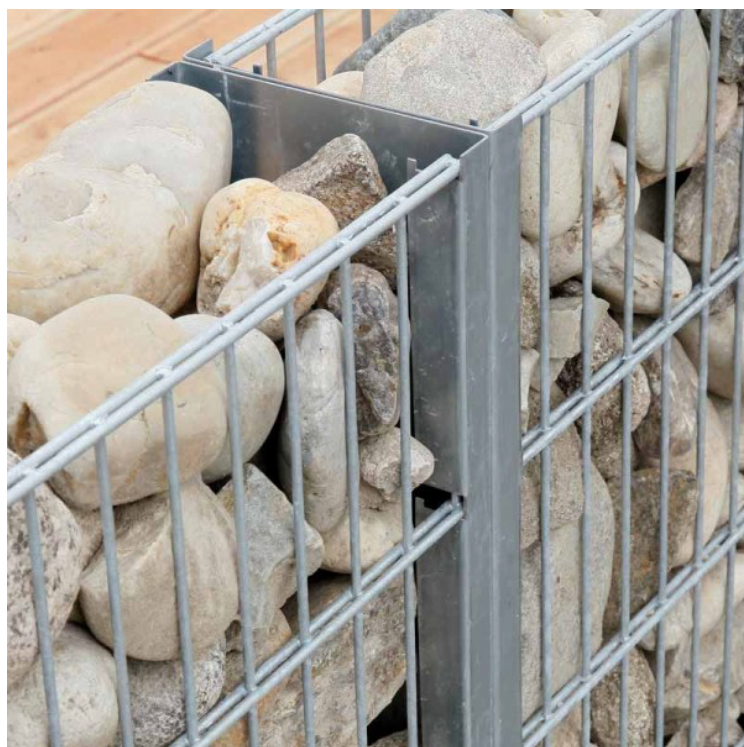

GABIÓNOVÉ PLOTY 2D PRAKTIK

**GABIONY
LEMON**

www.gabionylemon.sk

GABIÓNOVÝ PLOT 2D PRAKTIK MONTÁŽ DO BETÓNU

Dĺžka: 250 cm
Výška: 43 - 203 cm
Šírka: 19 cm

POVRCHOVÁ ÚPRAVA: ZINOK / GALFAN (95% Zn - 5% Al)
ANTRACIT
ZELENÁ