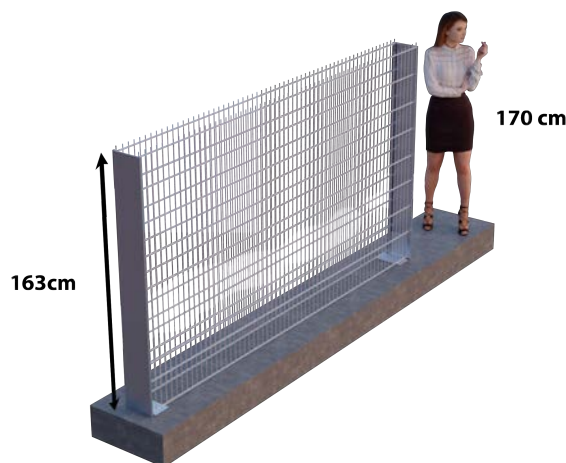

KOMPLET OBSAHUJE

2x PANEL 2D PRAKTIK / 250 x 163 cm
2x STĹPIK 2D PRAKTIK / 163 cm
2x PLATNIČKA 2D PRAKTIK
43x DIŠTANČNÝ HÁČIK 2D PRAKTIK

KATALÓGOVÉ ČÍSLO
2D163GPT