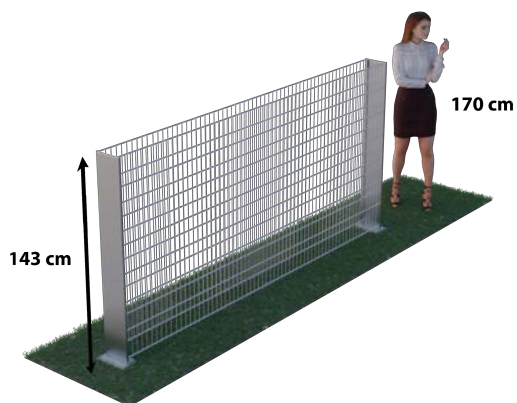

KOMPLET OBSAHUJE

2x PANEL 2D PRAKTIK / 250 x 143 cm
2x STĹPIK 2D PRAKTIK / 200 cm
38x DIŠTANČNÝ HÁČIK 2D PRAKTIK

KATALÓGOVÉ ČÍSLO
2D143G