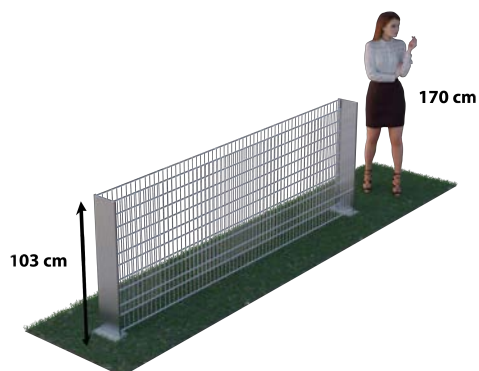

KOMPLET OBSAHUJE

2x PANEL 2D PRAKTIK / 250 x 103 cm
2x STĹPIK 2D PRAKTIK / 160 cm
28x DIŠTANČNÝ HÁČIK 2D PRAKTIK

KATALÓGOVÉ ČÍSLO
2D103G