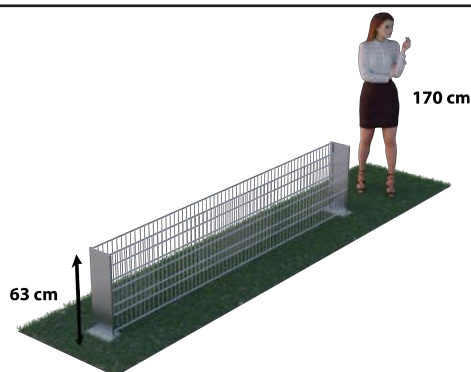

GABIÓNOVÉ PLOTY 2D PRAKTIK

**GABIONY
LEMON**

www.gabionylemon.sk

GABIÓNOVÝ PLOT 2D PRAKTIK MONTÁŽ DO BETÓNU

Dĺžka: 250 cm
Výška: 43 - 203 cm
Šírka: 19 cm

POVRCHOVÁ ÚPRAVA: ZINOK / GALFAN (95% Zn - 5% Al)
ANTRACIT
ZELENÁ

BETÓN

KOMPLET OBSAHUJE

2x PANEL 2D PRAKTIK / 250 x 43 cm
2x STĹPIK 2D PRAKTIK / 100 cm
13x DIŠTANČNÝ HÁČIK 2D PRAKTIK

KATALÓGOVÉ ČÍSLO
2D043G

KOMPLET OBSAHUJE

2x PANEL 2D PRAKTIK / 250 x 63 cm
2x STĹPIK 2D PRAKTIK / 120 cm
18x DIŠTANČNÝ HÁČIK 2D PRAKTIK

KATALÓGOVÉ ČÍSLO
2D063G

KOMPLET OBSAHUJE

2x PANEL 2D PRAKTIK / 250 x 83 cm
2x STĹPIK 2D PRAKTIK / 140 cm
23x DIŠTANČNÝ HÁČIK 2D PRAKTIK

KATALÓGOVÉ ČÍSLO
2D083G

KOMPLET OBSAHUJE

2x PANEL 2D PRAKTIK / 250 x 103 cm
2x STĹPIK 2D PRAKTIK / 160 cm
28x DIŠTANČNÝ HÁČIK 2D PRAKTIK