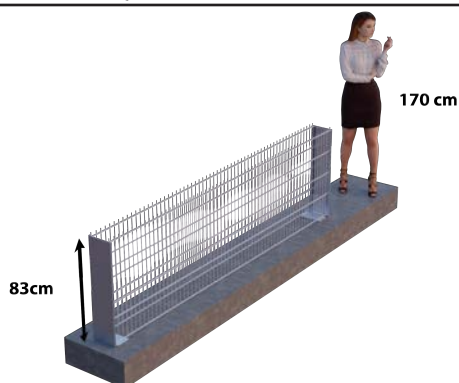

KOMPLET OBSAHUJE

2x PANEL 2D PRAKTIK / 250 x 83 cm
2x STĹPIK 2D PRAKTIK / 83 cm
2x PLATNIČKA 2D PRAKTIK
23x DIŠTANČNÝ HÁČIK 2D PRAKTIK

KATALÓGOVÉ ČÍSLO
2D083GPT