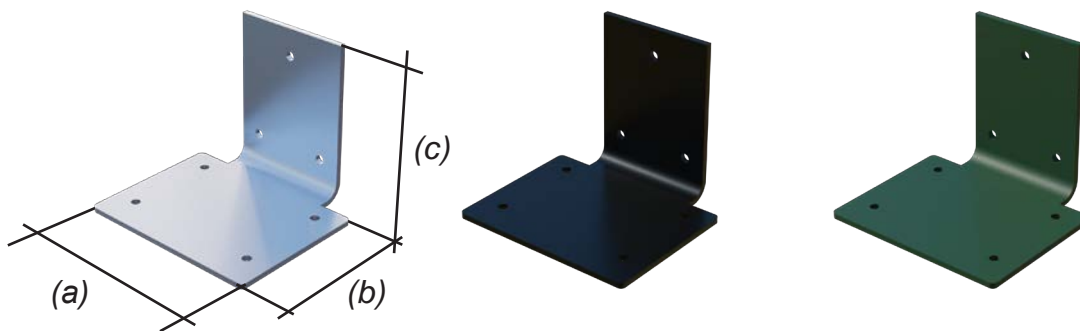

Katalógové ČÍSLO	NÁZOV	(a)/(b)/(c)	Povrchová úprava	Váha 1ks	POČET ks na palete	ROZMER PALETY	CENA S DPH 1ks
ART24037	PLATNIČKA 2D PRAKTIK	14/12/15 cm	ZINOK	1.33	200	120 x 80	17,00 €
ART24078	PLATNIČKA 2D PRAKTIK	14/12/15 cm	ANTRACIT	1.33	200	120 x 80	22,00 €
ART24204	PLATNIČKA 2D PRAKTIK	14/12/15 cm	ZELENÁ	1.33	200	120 x 80	22,00 €