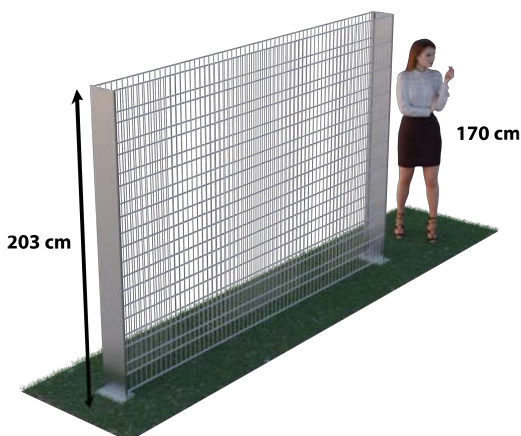

KOMPLET OBSAHUJE

2x PANEL 2D PRAKTIK / 250 x 203 cm
2x STĹPIK 2D PRAKTIK / 260 cm
53x DIŠTANČNÝ HÁČIK 2D PRAKTIK

KATALÓGOVÉ ČÍSLO
2D203G