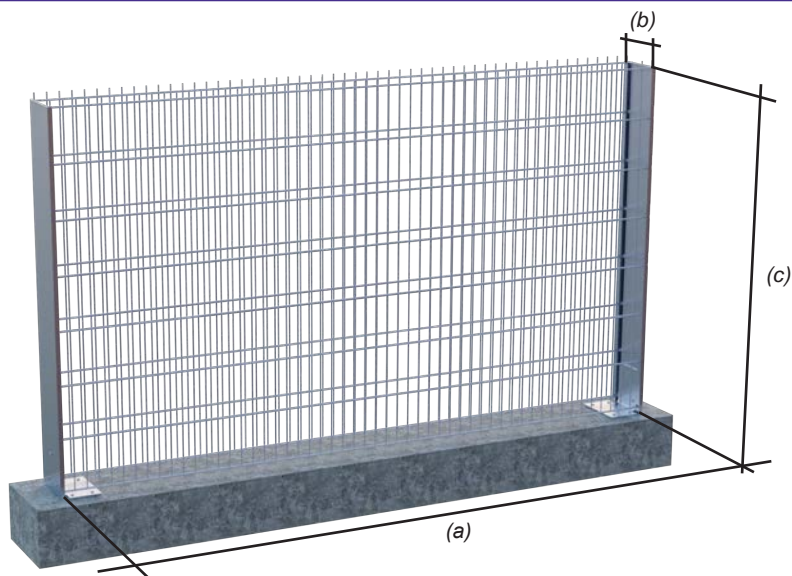

NO.: ART24021

Dĺžka: 19 cm

Váha: 0,0194 kg

Materiál: OCEĽOVÝ DRÔT (ø 3mm)
Povrchová úprava: ZINOK / GALFAN (95% Zn - 5% Al)

Katalógové ČÍSLO	NÁZOV / Dĺžka (a)	POVRCHOVÁ ÚPRAVA	VÝŠKA (b)/ HRÚBK (c)	Váha 1ks	POČET ks na palete	ROZMER BALENIA NA PALETE	CENA S DPH 1ks
2D043G	2D PRAKTIK / 250 cm	ZINOK/GALFAN	43 cm / 19 cm	21 kg	50	100x250 cm	115,52 €
2D063G	2D PRAKTIK / 250 cm	ZINOK/GALFAN	63 cm / 19 cm	27 kg	50	100x250 cm	130,32 €
2D083G	2D PRAKTIK / 250 cm	ZINOK/GALFAN	83 cm / 19 cm	33 kg	50	200x250 cm	153,82 €
2D103G	2D PRAKTIK / 250 cm	ZINOK/GALFAN	103 cm / 19 cm	38 kg	25	100x250 cm	164,12 €
2D123G	2D PRAKTIK / 250 cm	ZINOK/GALFAN	123 cm / 19 cm	44 kg	25	120x250 cm	190,72 €
2D143G	2D PRAKTIK / 250 cm	ZINOK/GALFAN	143 cm / 19 cm	50 kg	25	140x250 cm	209,42 €
2D163G	2D PRAKTIK / 250 cm	ZINOK/GALFAN	163 cm / 19 cm	56 kg	25	200x250 cm	242,34 €
2D183G	2D PRAKTIK / 250 cm	ZINOK/GALFAN	183 cm / 19 cm	61 kg	25	200x250 cm	261,32 €
2D203G	2D PRAKTIK / 250 cm	ZINOK/GALFAN	203 cm / 19 cm	67 kg	25	200x260 cm	286,92 €
2D043A	2D PRAKTIK / 250 cm	ANTRACIT	43 cm / 19 cm	21 kg	50	100x250 cm	140,72 €
2D063A	2D PRAKTIK / 250 cm	ANTRACIT	63 cm / 19 cm	27 kg	50	200x250 cm	156,82 €
2D083A	2D PRAKTIK / 250 cm	ANTRACIT	83 cm / 19 cm	33 kg	50	200x250 cm	173,62 €
2D103A	2D PRAKTIK / 250 cm	ANTRACIT	103 cm / 19 cm	38 kg	25	100x250 cm	214,02 €
2D123A	2D PRAKTIK / 250 cm	ANTRACIT	123 cm / 19 cm	44 kg	25	120x250 cm	236,52 €
2D143A	2D PRAKTIK / 250 cm	ANTRACIT	143 cm / 19 cm	50 kg	25	140x250 cm	254,52 €
2D163A	2D PRAKTIK / 250 cm	ANTRACIT	163 cm / 19 cm	56 kg	25	200x250 cm	292,72 €
2D183A	2D PRAKTIK / 250 cm	ANTRACIT	183 cm / 19 cm	61 kg	25	200x250 cm	310,22 €
2D203A	2D PRAKTIK / 250 cm	ANTRACIT	203 cm / 19 cm	67 kg	25	200x260 cm	343,02 €
2D043Z	2D PRAKTIK / 250 cm	ZELENÁ	43 cm / 19 cm	21 kg	50	100x250 cm	140,72 €
2D063Z	2D PRAKTIK / 250 cm	ZELENÁ	63 cm / 19 cm	27 kg	50	200x250 cm	156,82 €
2D083Z	2D PRAKTIK / 250 cm	ZELENÁ	83 cm / 19 cm	33 kg	50	200x250 cm	173,62 €
2D103Z	2D PRAKTIK / 250 cm	ZELENÁ	103 cm / 19 cm	38 kg	25	100x250 cm	214,02 €
2D123Z	2D PRAKTIK / 250 cm	ZELENÁ	123 cm / 19 cm	44 kg	25	120x250 cm	236,52 €
2D143Z	2D PRAKTIK / 250 cm	ZELENÁ	143 cm / 19 cm	50 kg	25	140x250 cm	254,52 €
2D163Z	2D PRAKTIK / 250 cm	ZELENÁ	163 cm / 19 cm	56 kg	25	200x250 cm	292,72 €
2D183Z	2D PRAKTIK / 250 cm	ZELENÁ	183 cm / 19 cm	61 kg	25	200x250 cm	310,22 €
2D203Z	2D PRAKTIK / 250 cm	ZELENÁ	203 cm / 19 cm	67 kg	25	200x260 cm	343,02 €