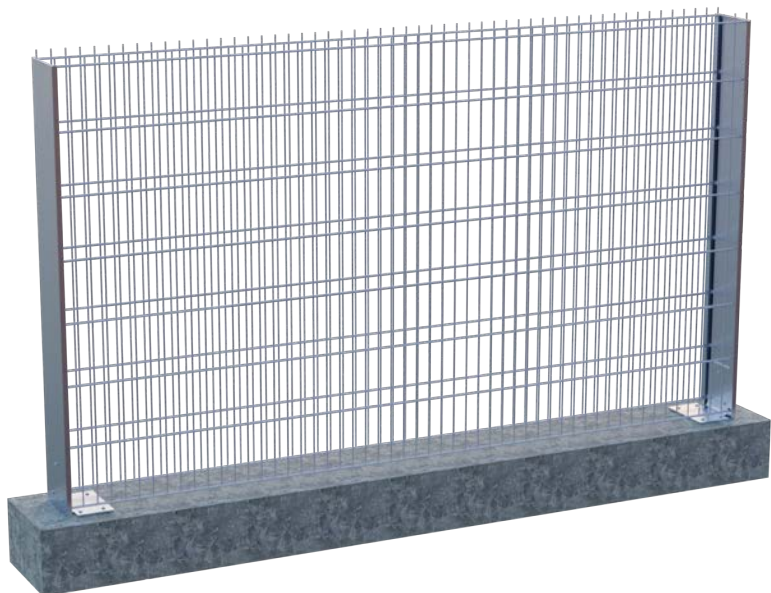

GABIÓNOVÝ PLOT 2D PRAKTIK MONTÁŽ NA PLATNIČKE

Dĺžka: 250 cm
Výška: 43 - 203 cm
Šírka: 19 cm

POVRCHOVÁ ÚPRAVA: ZINOK / GALFAN (95% Zn – 5% Al)
ANTRACIT
ZELENÁ