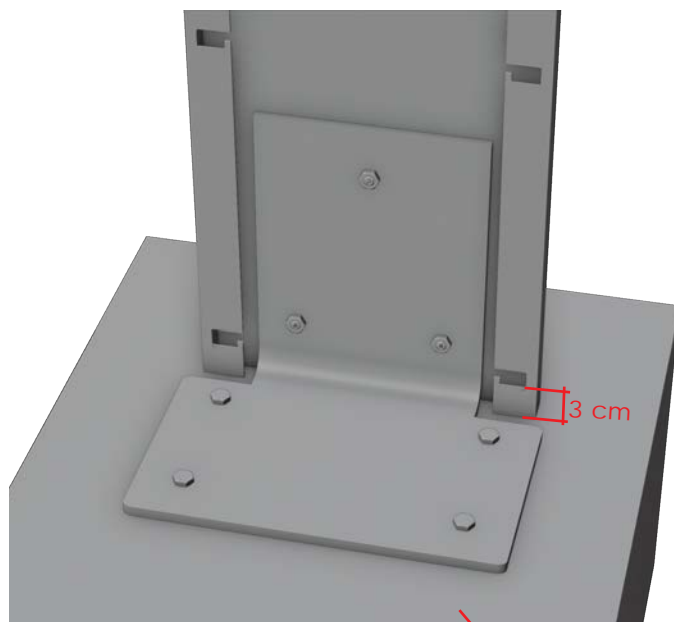

GABIÓNOVÝ PLOT 2D PRAKTIK MONTÁŽ NA PLATNIČKE

Dĺžka: 250 cm
Výška: 43 - 203 cm
Šírka: 19 cm

POVRCHOVÁ ÚPRAVA: ZINOK / GALFAN (95% Zn – 5% Al)
ANTRACIT
ZELENÁ

BETÓN