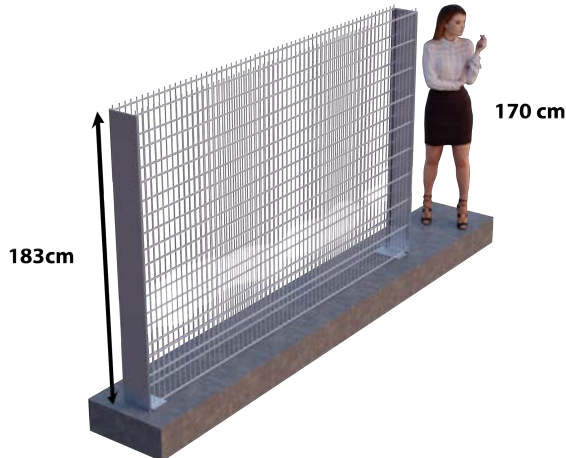

KOMPLET OBSAHUJE

2x PANEL 2D PRAKTIK / 250 x 183 cm
2x STĹPIK 2D PRAKTIK / 183 cm
2x PLATNIČKA 2D PRAKTIK
48x DIŠTANČNÝ HÁČIK 2D PRAKTIK

KATALÓGOVÉ ČÍSLO
2D183GPT