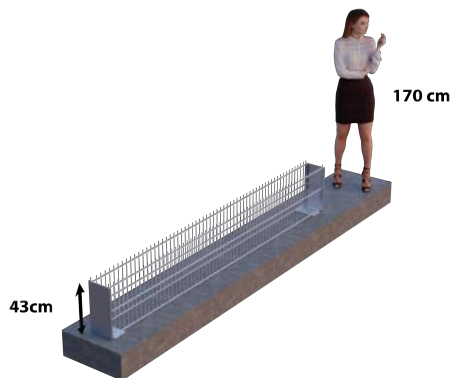

KOMPLET OBSAHUJE

2x PANEL 2D PRAKTIK / 250 x 43 cm
2x STĹPIK 2D PRAKTIK / 43 cm
2x PLATNIČKA 2D PRAKTIK
13x DIŠTANČNÝ HÁČIK 2D PRAKTIK

KATALÓGOVÉ ČÍSLO
2D043GPT