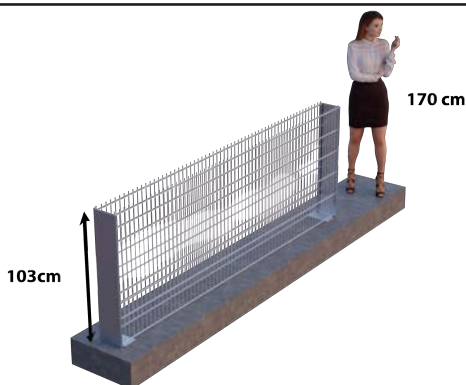

KOMPLET OBSAHUJE

2x PANEL 2D PRAKTIK / 250 x 103 cm
2x STĹPIK 2D PRAKTIK / 103 cm
2x PLATNIČKA 2D PRAKTIK
28x DIŠTANČNÝ HÁČIK 2D PRAKTIK

KATALÓGOVÉ ČÍSLO
2D103GPT