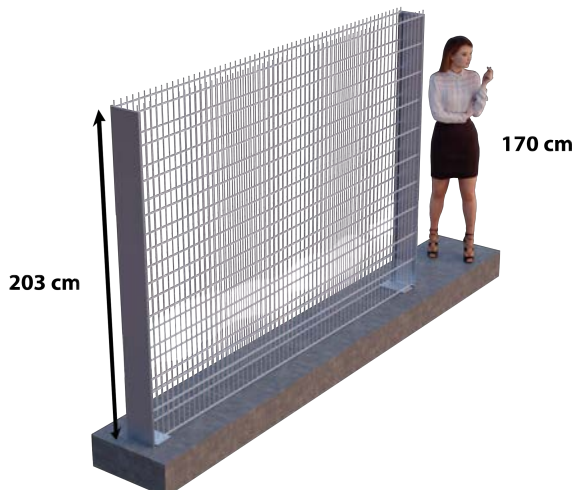

KOMPLET OBSAHUJE

2x PANEL 2D PRAKTIK / 250 x 203 cm
2x STĹPIK 2D PRAKTIK / 203 cm
2x PLATNIČKA 2D PRAKTIK
53x DIŠTANČNÝ HÁČIK 2D PRAKTIK

KATALÓGOVÉ ČÍSLO
2D203GPT